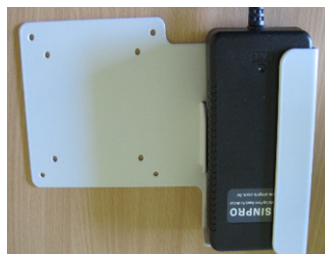

Tilbehør til monteringsløsninger

(Kan også bestilles som løsdele)

Holder til arbejdsstation

Museholder

VESA tilpasning

Holder til stregekodelæser

Trådkurve

Opbevaring

kabelholdere

VESA holder til PSU

skinneholder til PSU

Holder til webkamera

Flere typer skinner

Monteringsplader

Holder til dropposer

VESA håndtag il monitorer